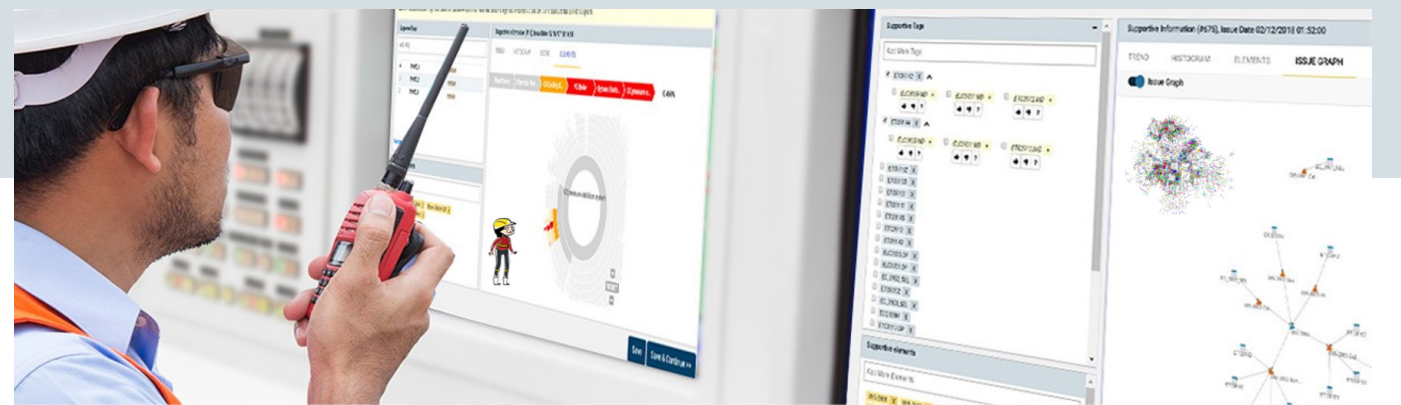

NOTRE USINE EN FRANCE

Optimisation continue de la production au travers de l'acquisition de robots et machines d'usinage connectées

FOCUS-ON

Né de l'association de SAMSON et KROHNE, FOCUS-ON propose une offre innovante de vannes autonomes et communicantes

SAM GUARD

En combinant son savoir-faire process et des technologies innovantes, SAMSON propose une solution d'analyse qui vise à éliminer les arrêts imprévus. Retrouvez Alex sur [YouTube](https://www.youtube.com) ou www.samson.fr